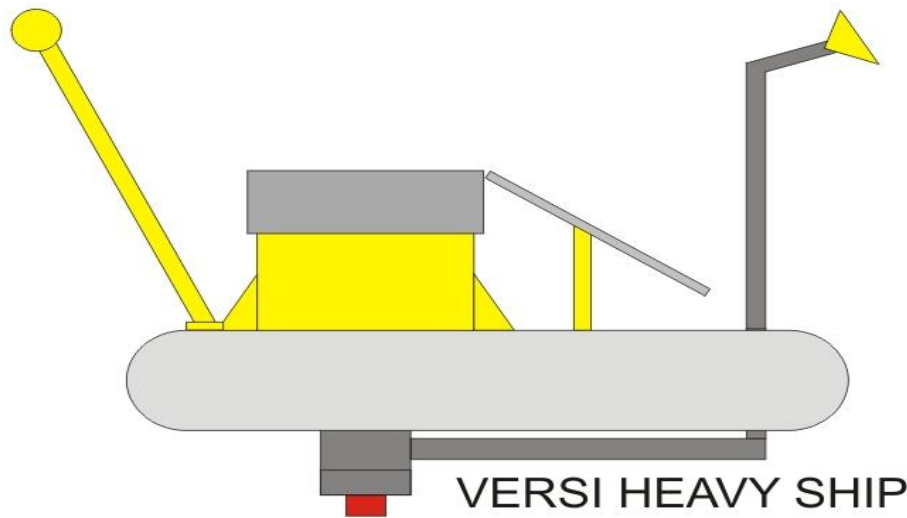

CAPING SAKTI PENYIRAM BAWANG MERAH BERTENAGA SURYA

VERSI
LITE PORTABLE

VERSI HEAVY SHIP