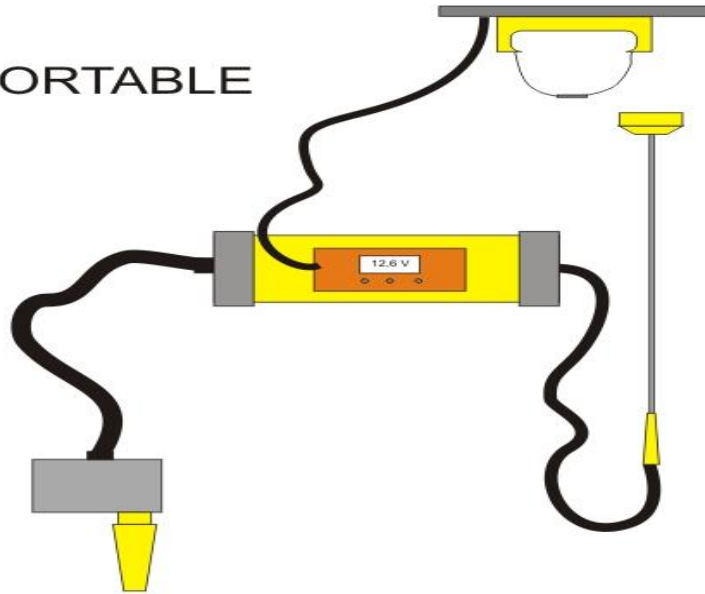

CAPING SAKTI PENYIRAM BAWANG MERAH BERTENAGA SURYA

VERSI
LITE PORTABLE

VERSI HEAVY SHIP